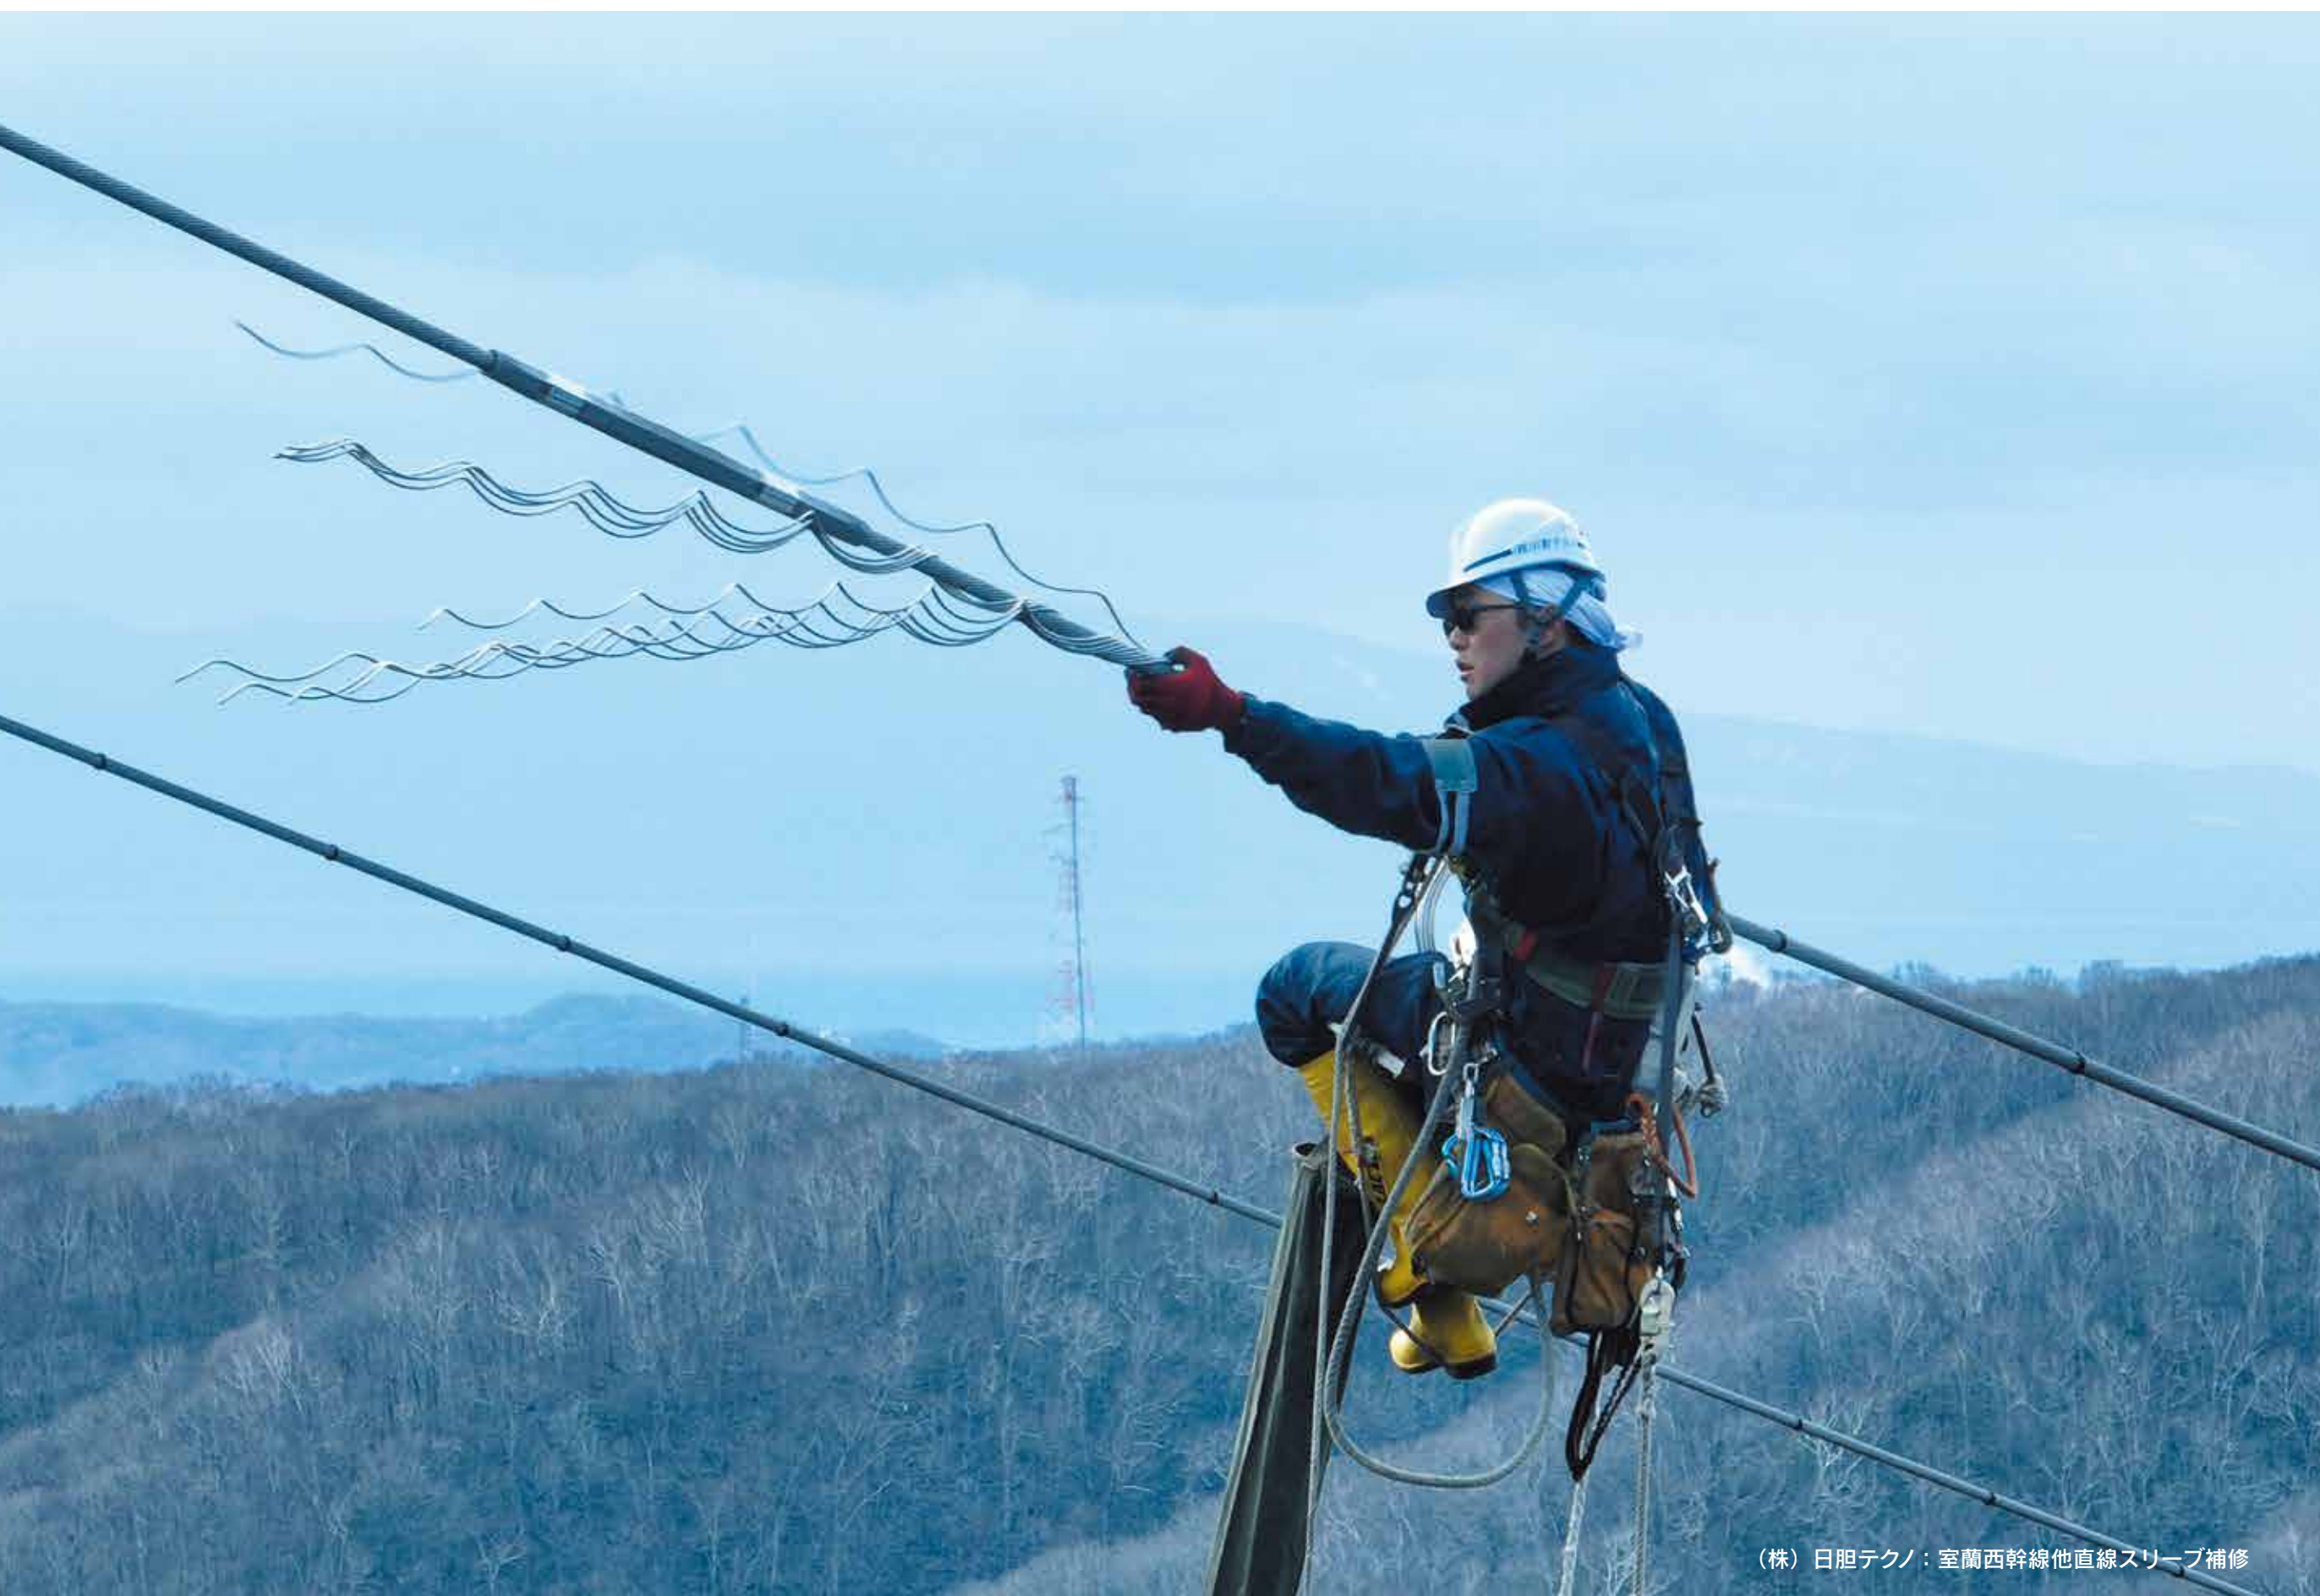

(株) 日胆テクノ：室蘭西幹線他直線スリーブ補修

2027年 3月

【今月の標語】 安全はひとりひとりが責任者、皆で築こうゼロ災職場

日	月	火	水	木	金	土
〇	1	2	3	4	5	6 ラインマンズオフ
7 ラインマンズオフ	8	9	10	11	12	13
14	15	16	17	18	19	20 ラインマンズオフ
21 春分の日 ラインマンズオフ	22 振替休日 ラインマンズオフ	23	24	25	26	27
28	29	30	31	〇	〇	〇