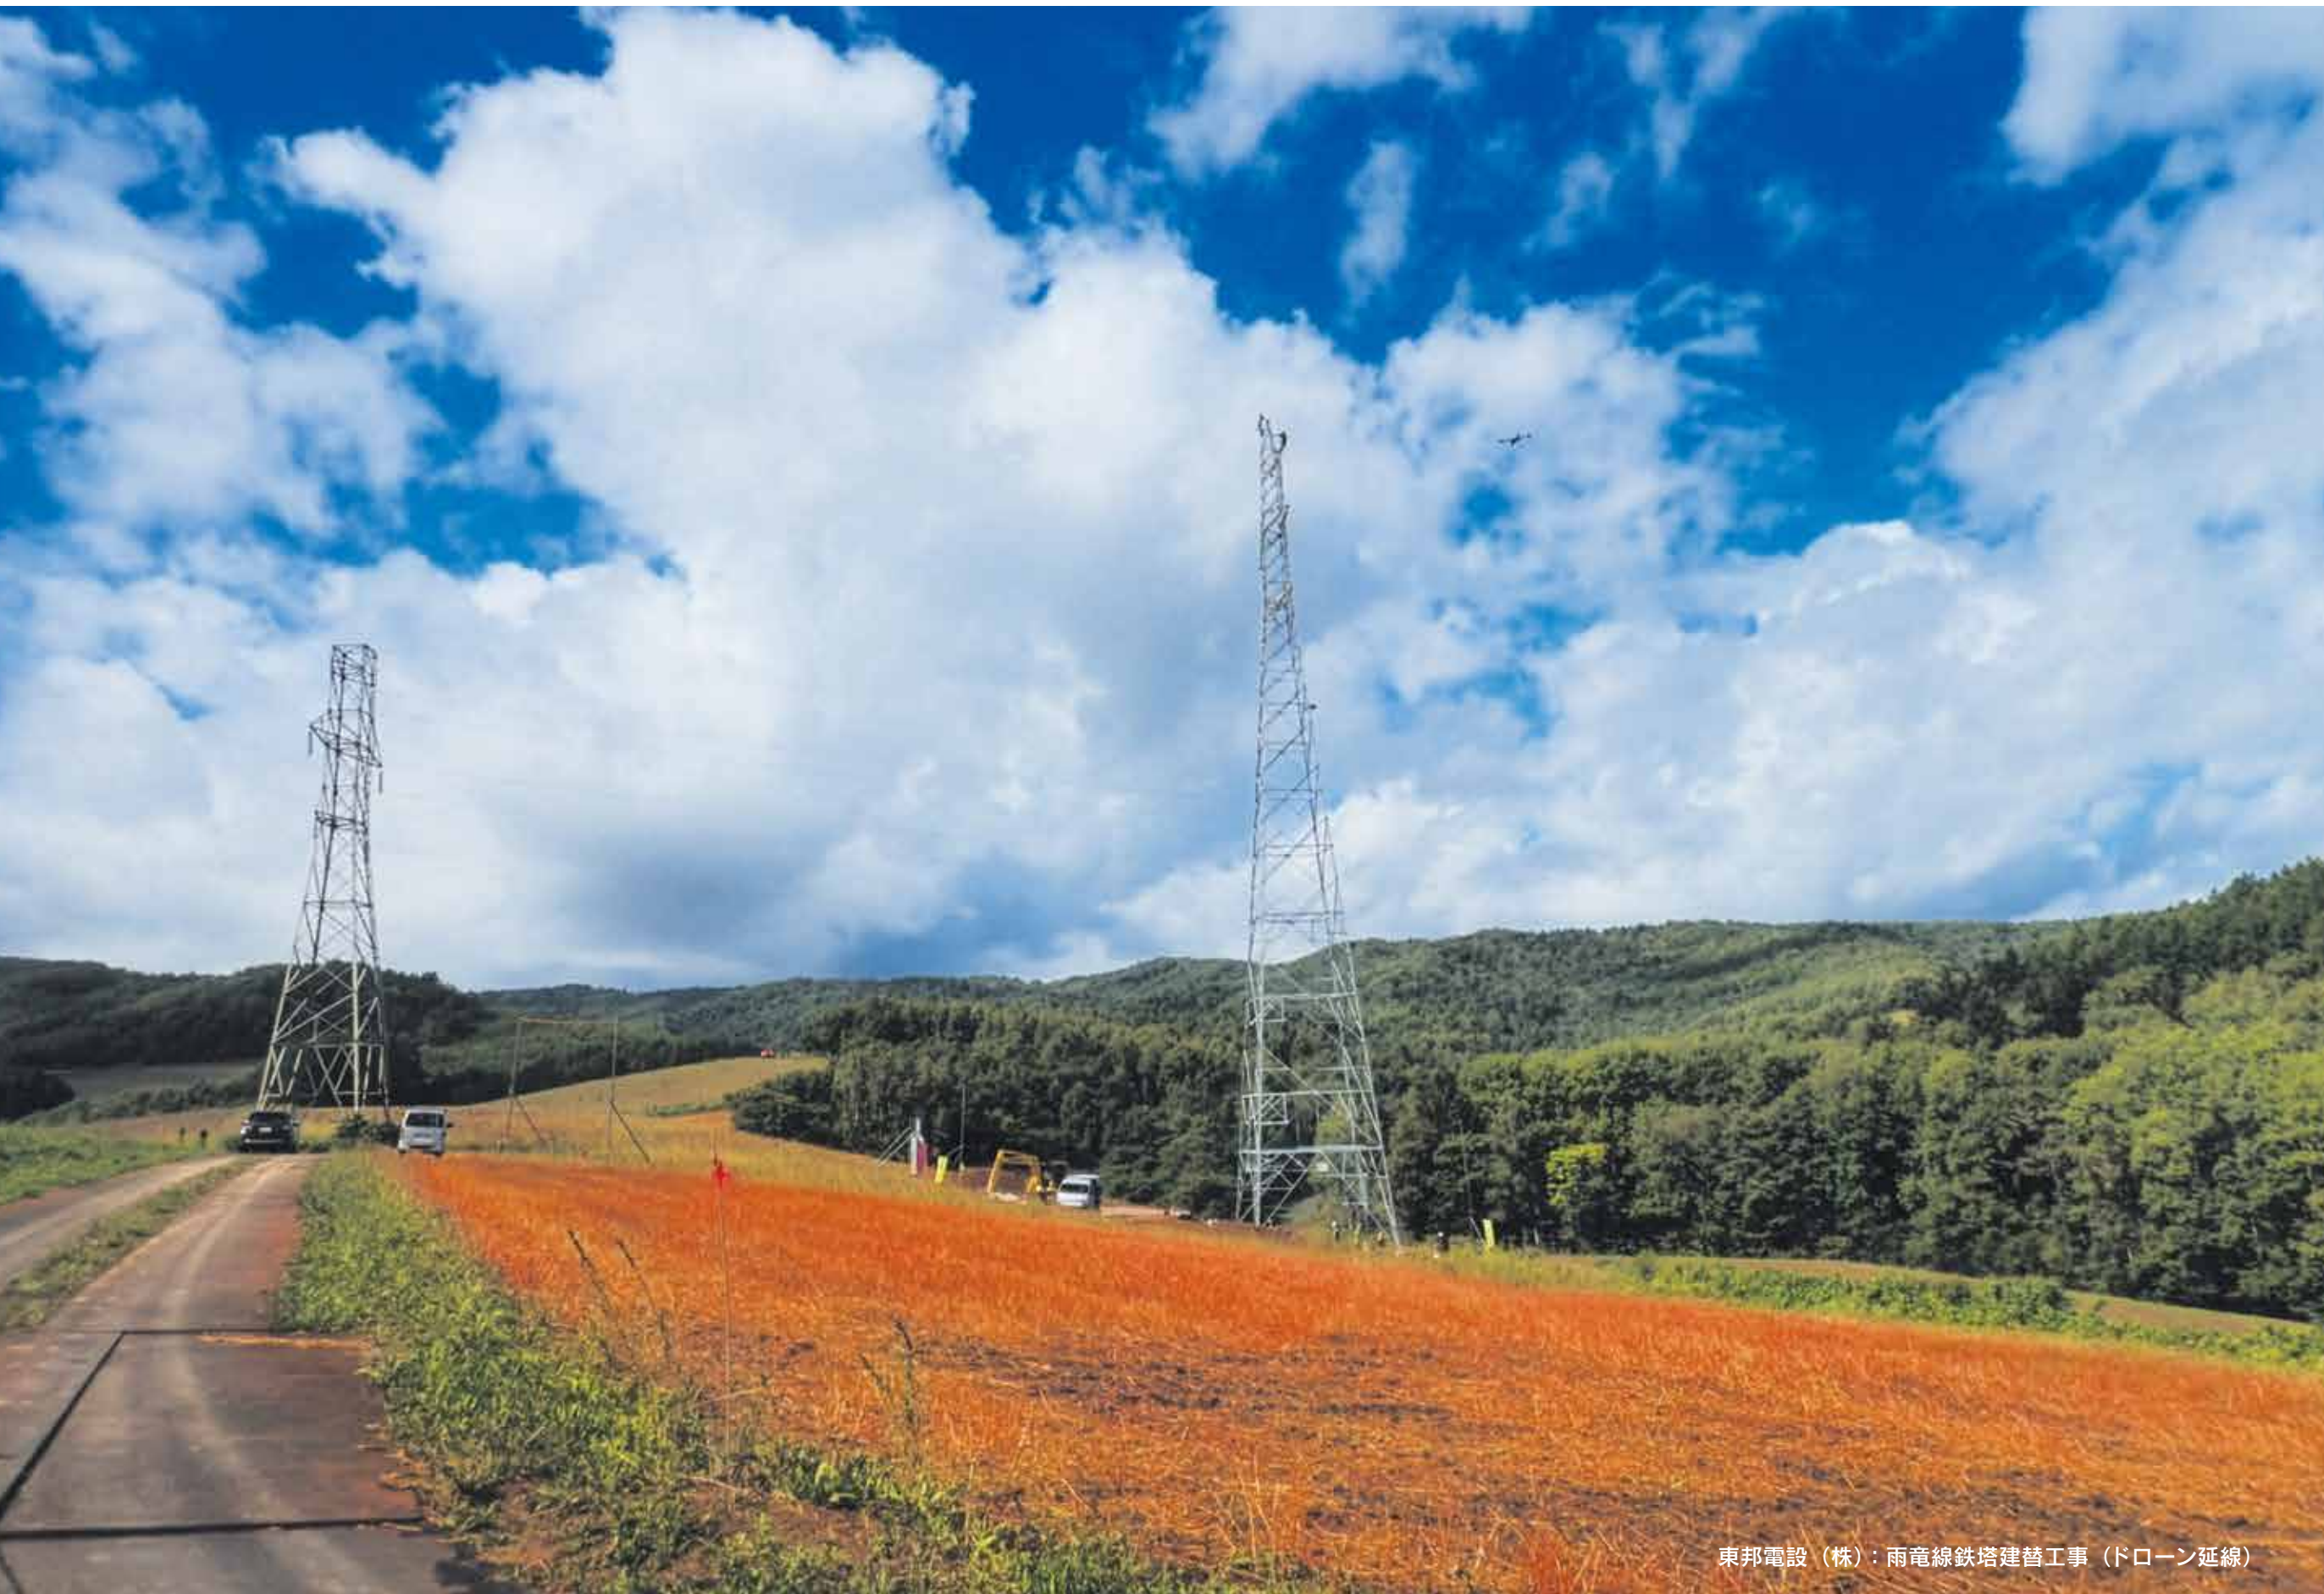

●平成8年 8月28日 基礎工事掘削中の地盤陥没による落下人身事故（重傷）

東邦電設（株）：雨竜線鉄塔建替工事（ドローン延線）

2026年 9月

【今月の標語】 まあいいか 手抜き作業が 招く事故

日	月	火	水	木	金	土
〇	〇	1	2	3	4	5
6	7	8	9	10	11	12 ラインマンズオフ★
13 ラインマンズオフ	14	15	16	17	18	19
20	21 敬老の日	22 国民の休日	23 秋分の日	24	25	26 ラインマンズオフ
27 ラインマンズオフ	28	29	30	〇	〇	〇